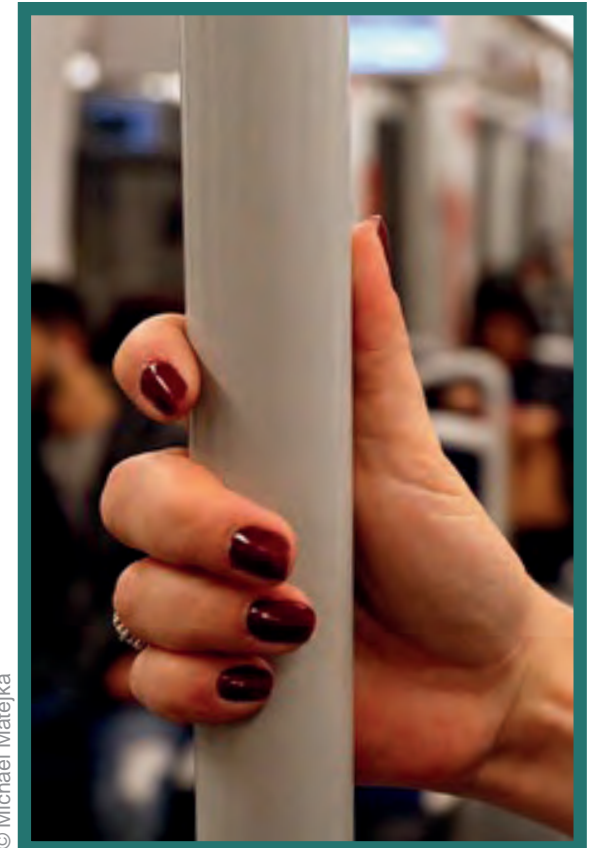

## „Halte-Stelle“ Brustkrebs Selbsthilfegruppe für betroffene Frauen

© Michael Matejka

## Wer wir sind:

Unsere Gruppe ist unter Initiative von Anette Ströbel Ende 2019 entstanden.

Wir sind Frauen verschiedenen Alters, die in den letzten Jahren die Diagnose Brustkrebs erhalten haben.

Manche befinden sich noch in der akuten Therapie, andere haben diese bereits abgeschlossen und erhalten derzeit noch Hormonbehandlung, Knochenschutz, Immuntherapie oder sind in der Nachsorge.